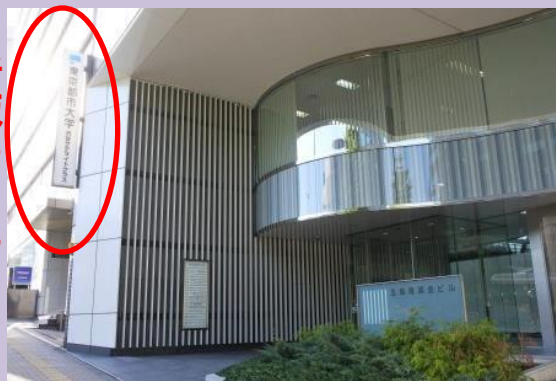

東京都市大学 渋谷サテライトクラス アクセスマップ

住所: 東京都渋谷区道玄坂1-10-7 五島育英会ビル 地下1階 B教室
JR渋谷駅南口から徒歩約5分(京王井の頭線渋谷駅からは西口改札が近いです)

① 18:15～19:00まで

国道246号側の1階入口から
地下1階の会場(B教室)にお越しく下さい

看板あります！

② 19:00～20:00まで

側道にあるビルの駐車場入口奥の自動扉から
お入りください。入った階が地下2階になるので
エレベーターで地下1階に上がってください

この奥にある
自動扉です

※20時以降に到着された方は、②の通用口のところで
090-9843-5010(川辺)までお電話ください

【お問い合わせ】
幸せ経済社会研究所
(有限会社イーズ)
電話: 03-5426-1128