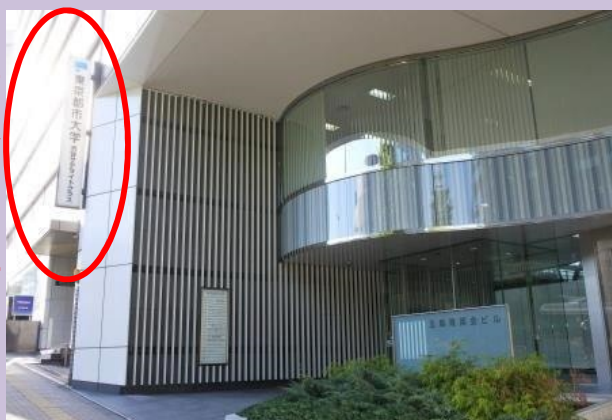

東京都市大学 渋谷サテライトクラス アクセスマップ

住所: 東京都渋谷区道玄坂1-10-7 五島育英会ビル 地下1階 A教室
JR渋谷駅南口から徒歩約5分(京王井の頭線渋谷駅からは西口改札が近いです)

18:15 ~ 19:00まで

国道246号側の1階入口から
地下1階の会場(A教室)にお越しください

看板あります!

19:00 ~ 20:00まで

側道にあるビルの駐車場入口奥の自動扉から
お入りください。入った階が地下2階になるので
エレベーターで地下1階に上がってください

この奥にある
自動扉です

20時以降に到着された方は、 の通用口のところで
090-9843-5010(川辺)までお電話ください

【お問い合わせ】
幸せ経済社会研究所
(有限会社イーズ)
電話: 03-5426-1128