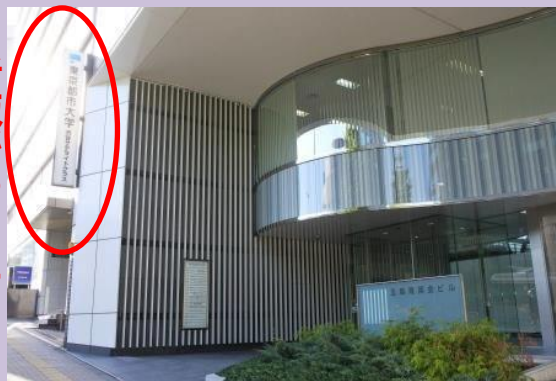

東京都市大学 渋谷サテライトクラス アクセスマップ

住所: 東京都渋谷区道玄坂1-10-7 五島育英会ビル 地下1階 A教室
JR渋谷駅南口から徒歩約5分(京王井の頭線渋谷駅からは西口改札が近いです)

① 18:15～19:00まで

国道246号側の1階入口から
地下1階の会場(A教室)にお越しください

看板があります！

② 19:00～20:00まで

側道にあるビルの駐車場入口奥の自動扉からお入りください。入った階が地下2階になるのでエレベーターで地下1階に上がってください

この奥にある
自動扉です

※20時以降に到着された方は、②の通用口のところで
090-9843-5010(イーズ)までお電話ください

【お問い合わせ】
幸せ経済社会研究所
(有限会社イーズ)
電話: 03-5426-1128